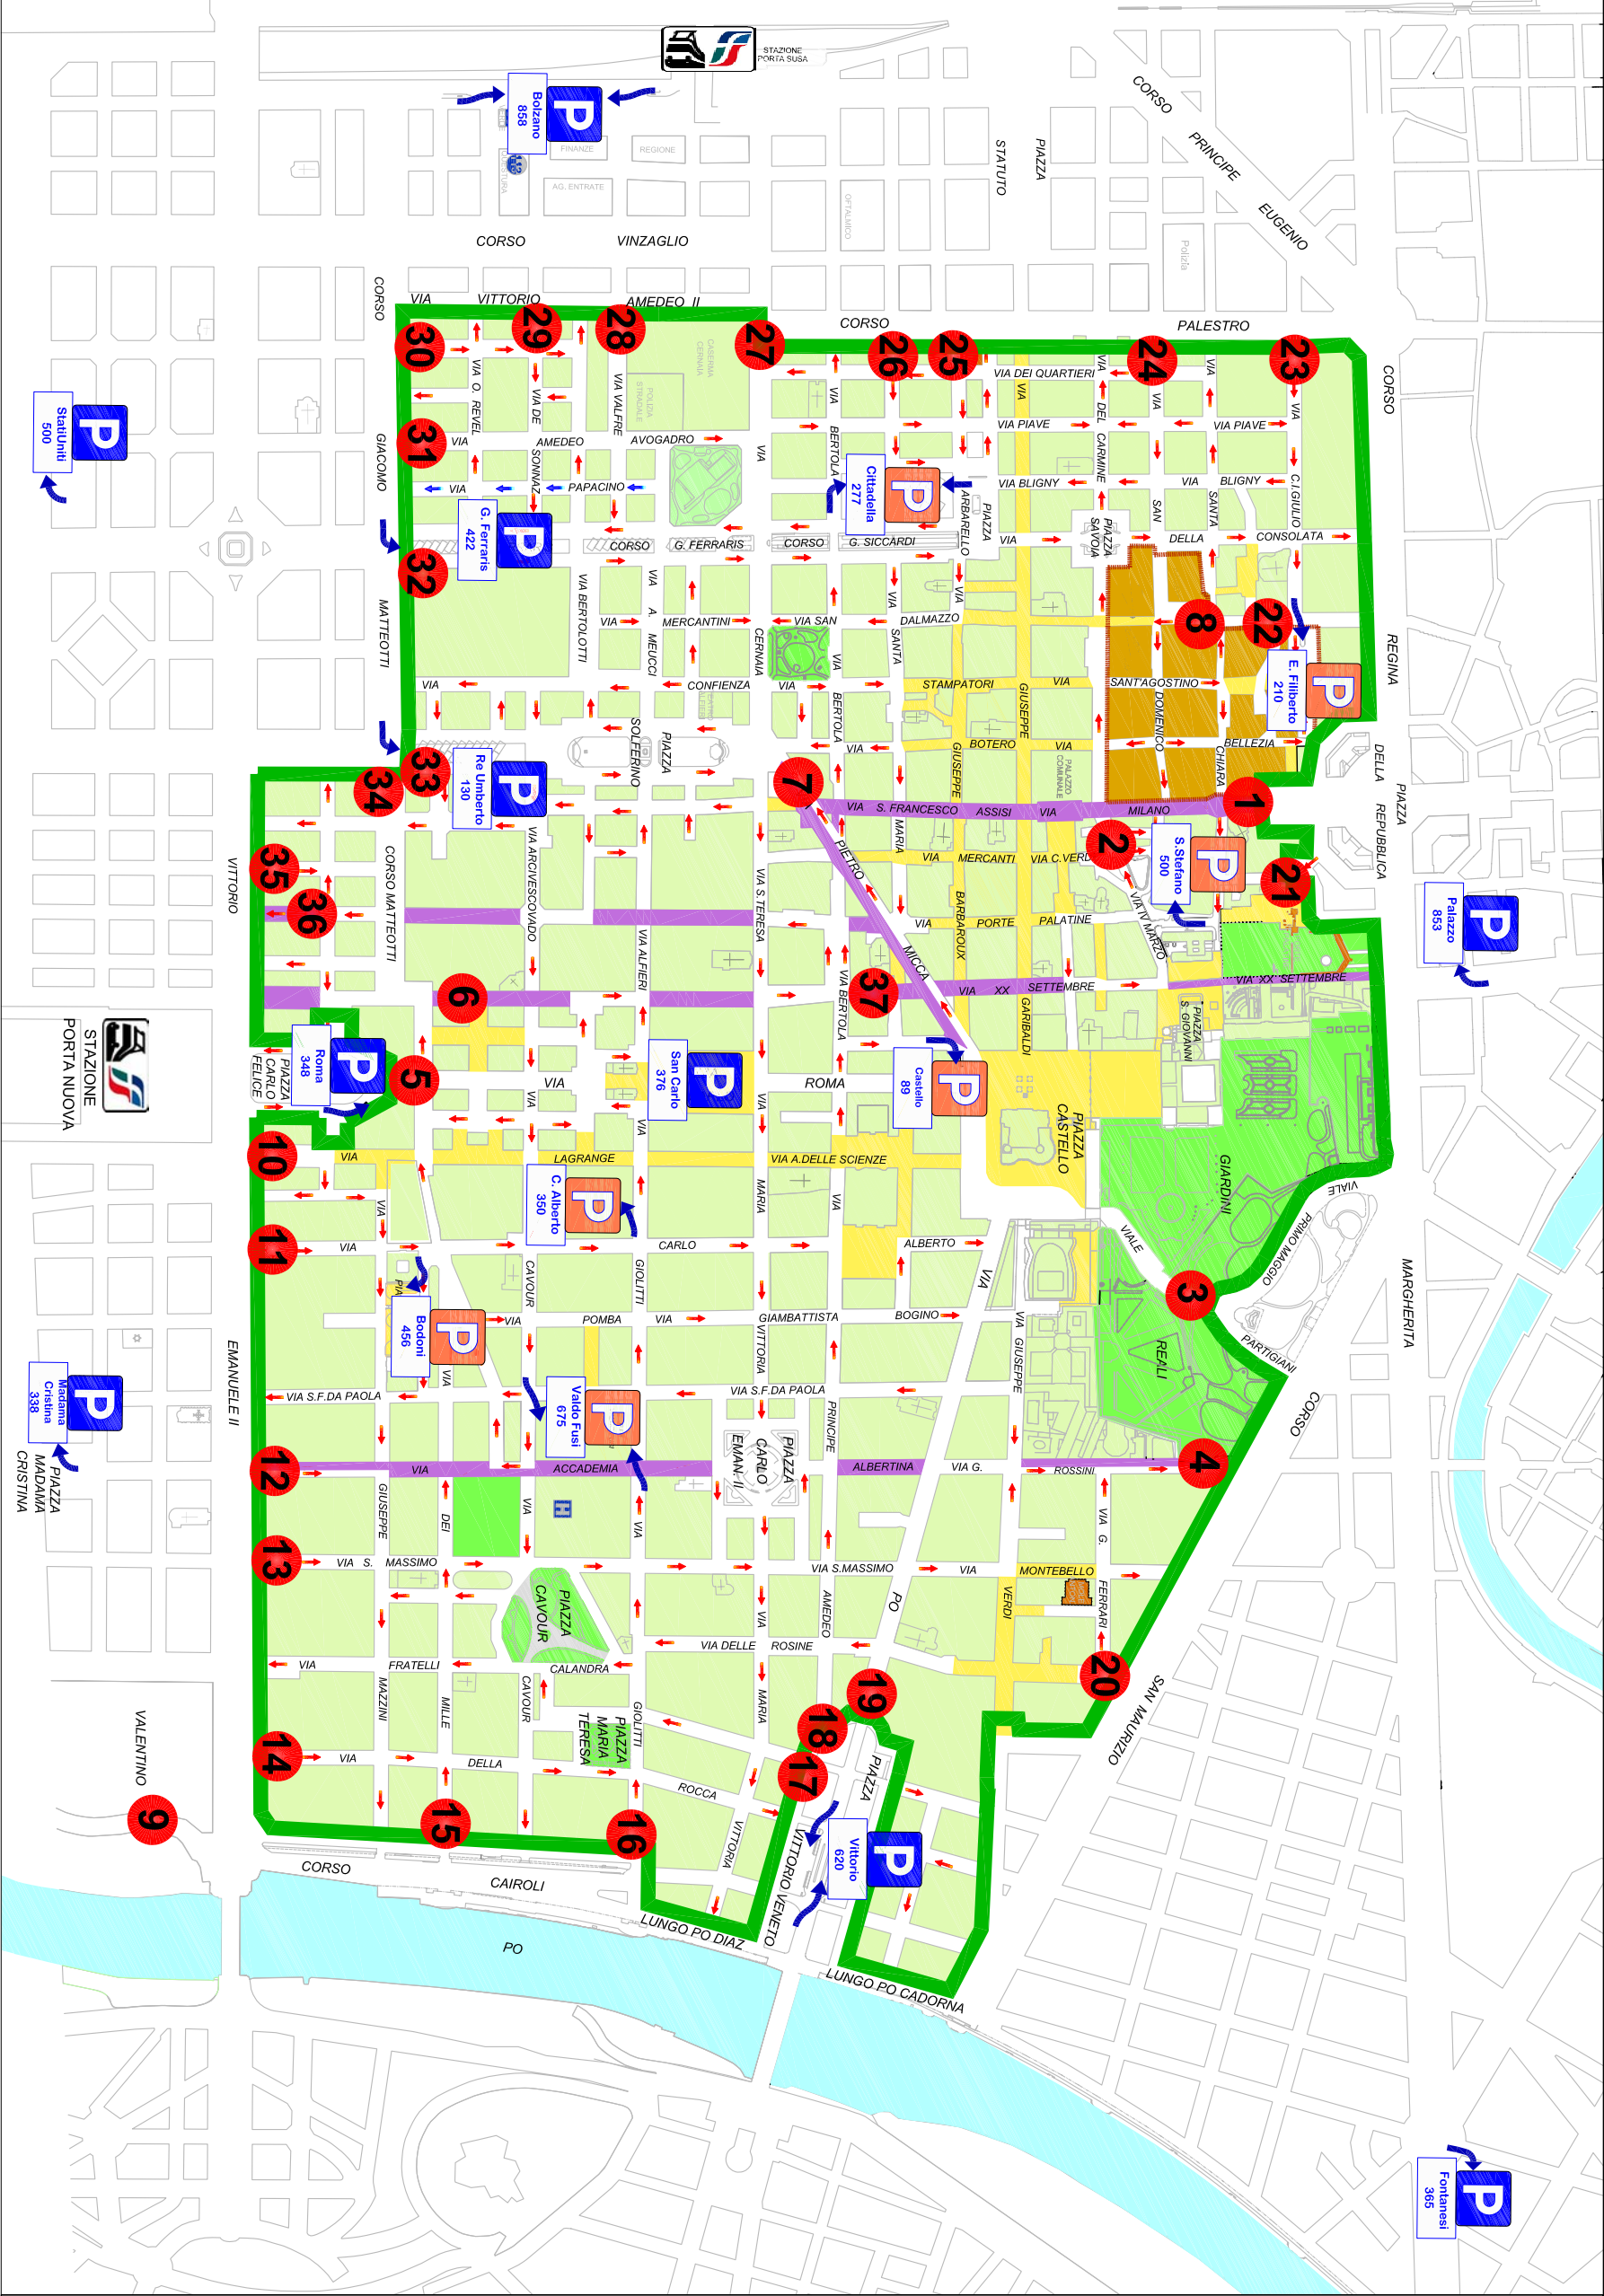

# PLANIMETRIA ZTL AREA CENTRALE

## LEGENDA

- Porte elettroniche
- ZTL Centrale
- ZTL Area Romana
- ZTL Pedonale
- ZTL Trasporto Pubblico
- Sensi di marcia veicolare
- Nuovi sensi di marcia veicolare
- Parcheggi interni in ZTL
- Parcheggi con accessibilità esterna alla ZTL
- Ingressi ai parcheggi

Fontanesi 365

Vittorio 620

Bodoni 456

C. Alberto 350

Roma 348

Palazzo 653

S. Stefano 500

E. Filiberto 210

Citadella 277

G. Ferraris 422

Bolzano 858

StatUniti 500

Madonna Cristina 338

Palazzo 653